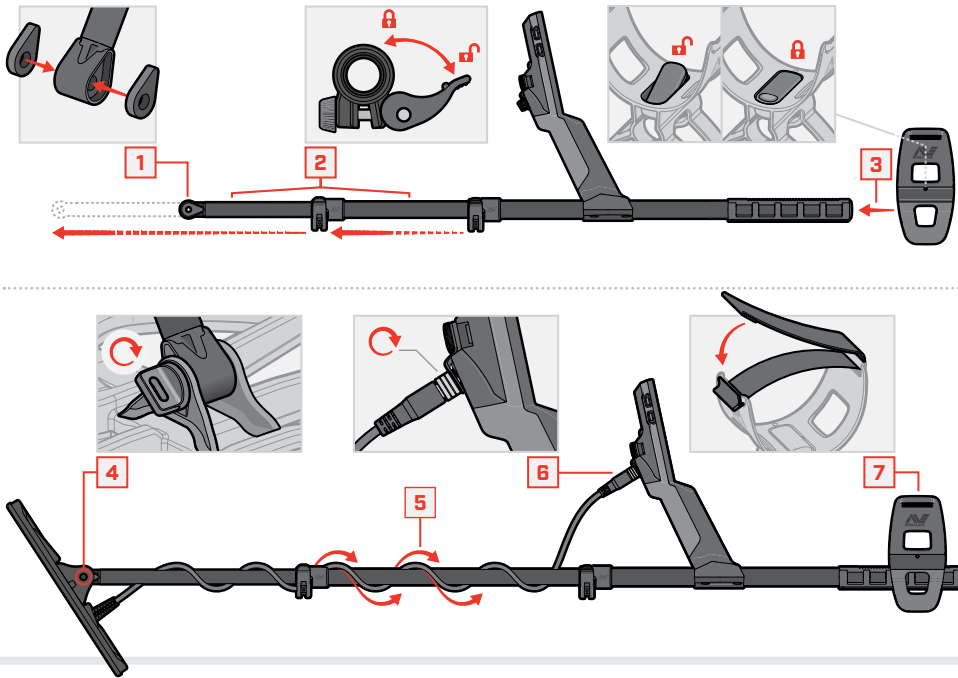

СБІРКА

ЗАТЯГУВАННЯ ЕКСЦЕНТРИКОВИХ ЗАТИСКАЧІВ

Затягуйте ексцентрикovi затискачі, якщо вони зміщуються або ослаблені.