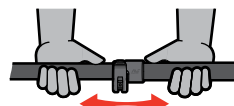

Перевірте надійність кріплення, за необхідності повторіть операцію