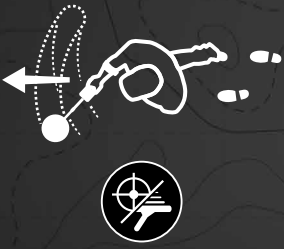

ОБЕРІТЬ РЕЖИМ ПОШУКУ

ВІДБУДОВА ВІД ПЕРЕШКОД

ПРИСТАЙТЕ ДО ПОШУКУ

EQUINOX

700 | 900

ШВИДКИЙ СТАРТ