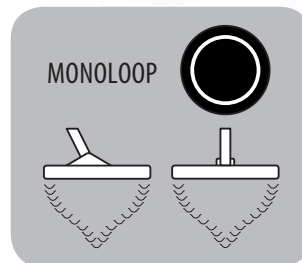

В чем разница?

Монопетлевая катушка

MONOLOOP

Монопетлевые катушки являются катушками определенной конфигурации для детекторов серии GPX с MPS технологией. Эти катушки имеют одну обмотку провода по окружности катушки, которая используется как для передачи, так и для приема. Образец сигнала монопетлевой катушки имеет коническую форму, требующую большого перекрытия. В чрезвычайно сильно минерализованном грунте с ними могут возникать трудности при балансировки грунта, однако они могут достичь большей глубины и более чувствительны к небольшому по размеру золоту, чем Double-D катушки.