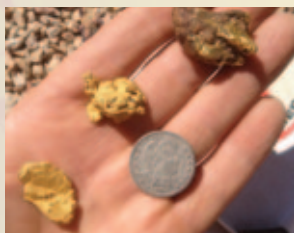

Золото залегает в различной почве, местах и на разной глубине. Это означает, что золотоискатели нуждаются в использовании катушки, имеющей максимальную чувствительность к этим состояниям грунта. Будь то 18-дюймовая монопетлевая катушка для максимальной глубины или овальная катушка для ограниченных пространств, компания Minelab создала катушки Commander в качестве аксессуаров для удовлетворения всех Ваших требований производительности.