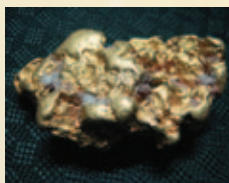

Вот прекрасный 317-граммовый самородок, найденный на глубине более чем 2 фута с 18-дюймовой монопетлевой катушкой компании Minelab в красных горячих породах.

Австралия