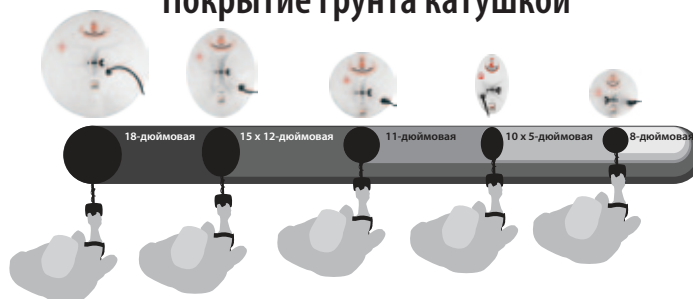

Покрывание грунта катушкой

Minelab®, GPX®, Commander™, MPS™ являются товарными знаками компании Minelab Electronics Pty. Ltd.